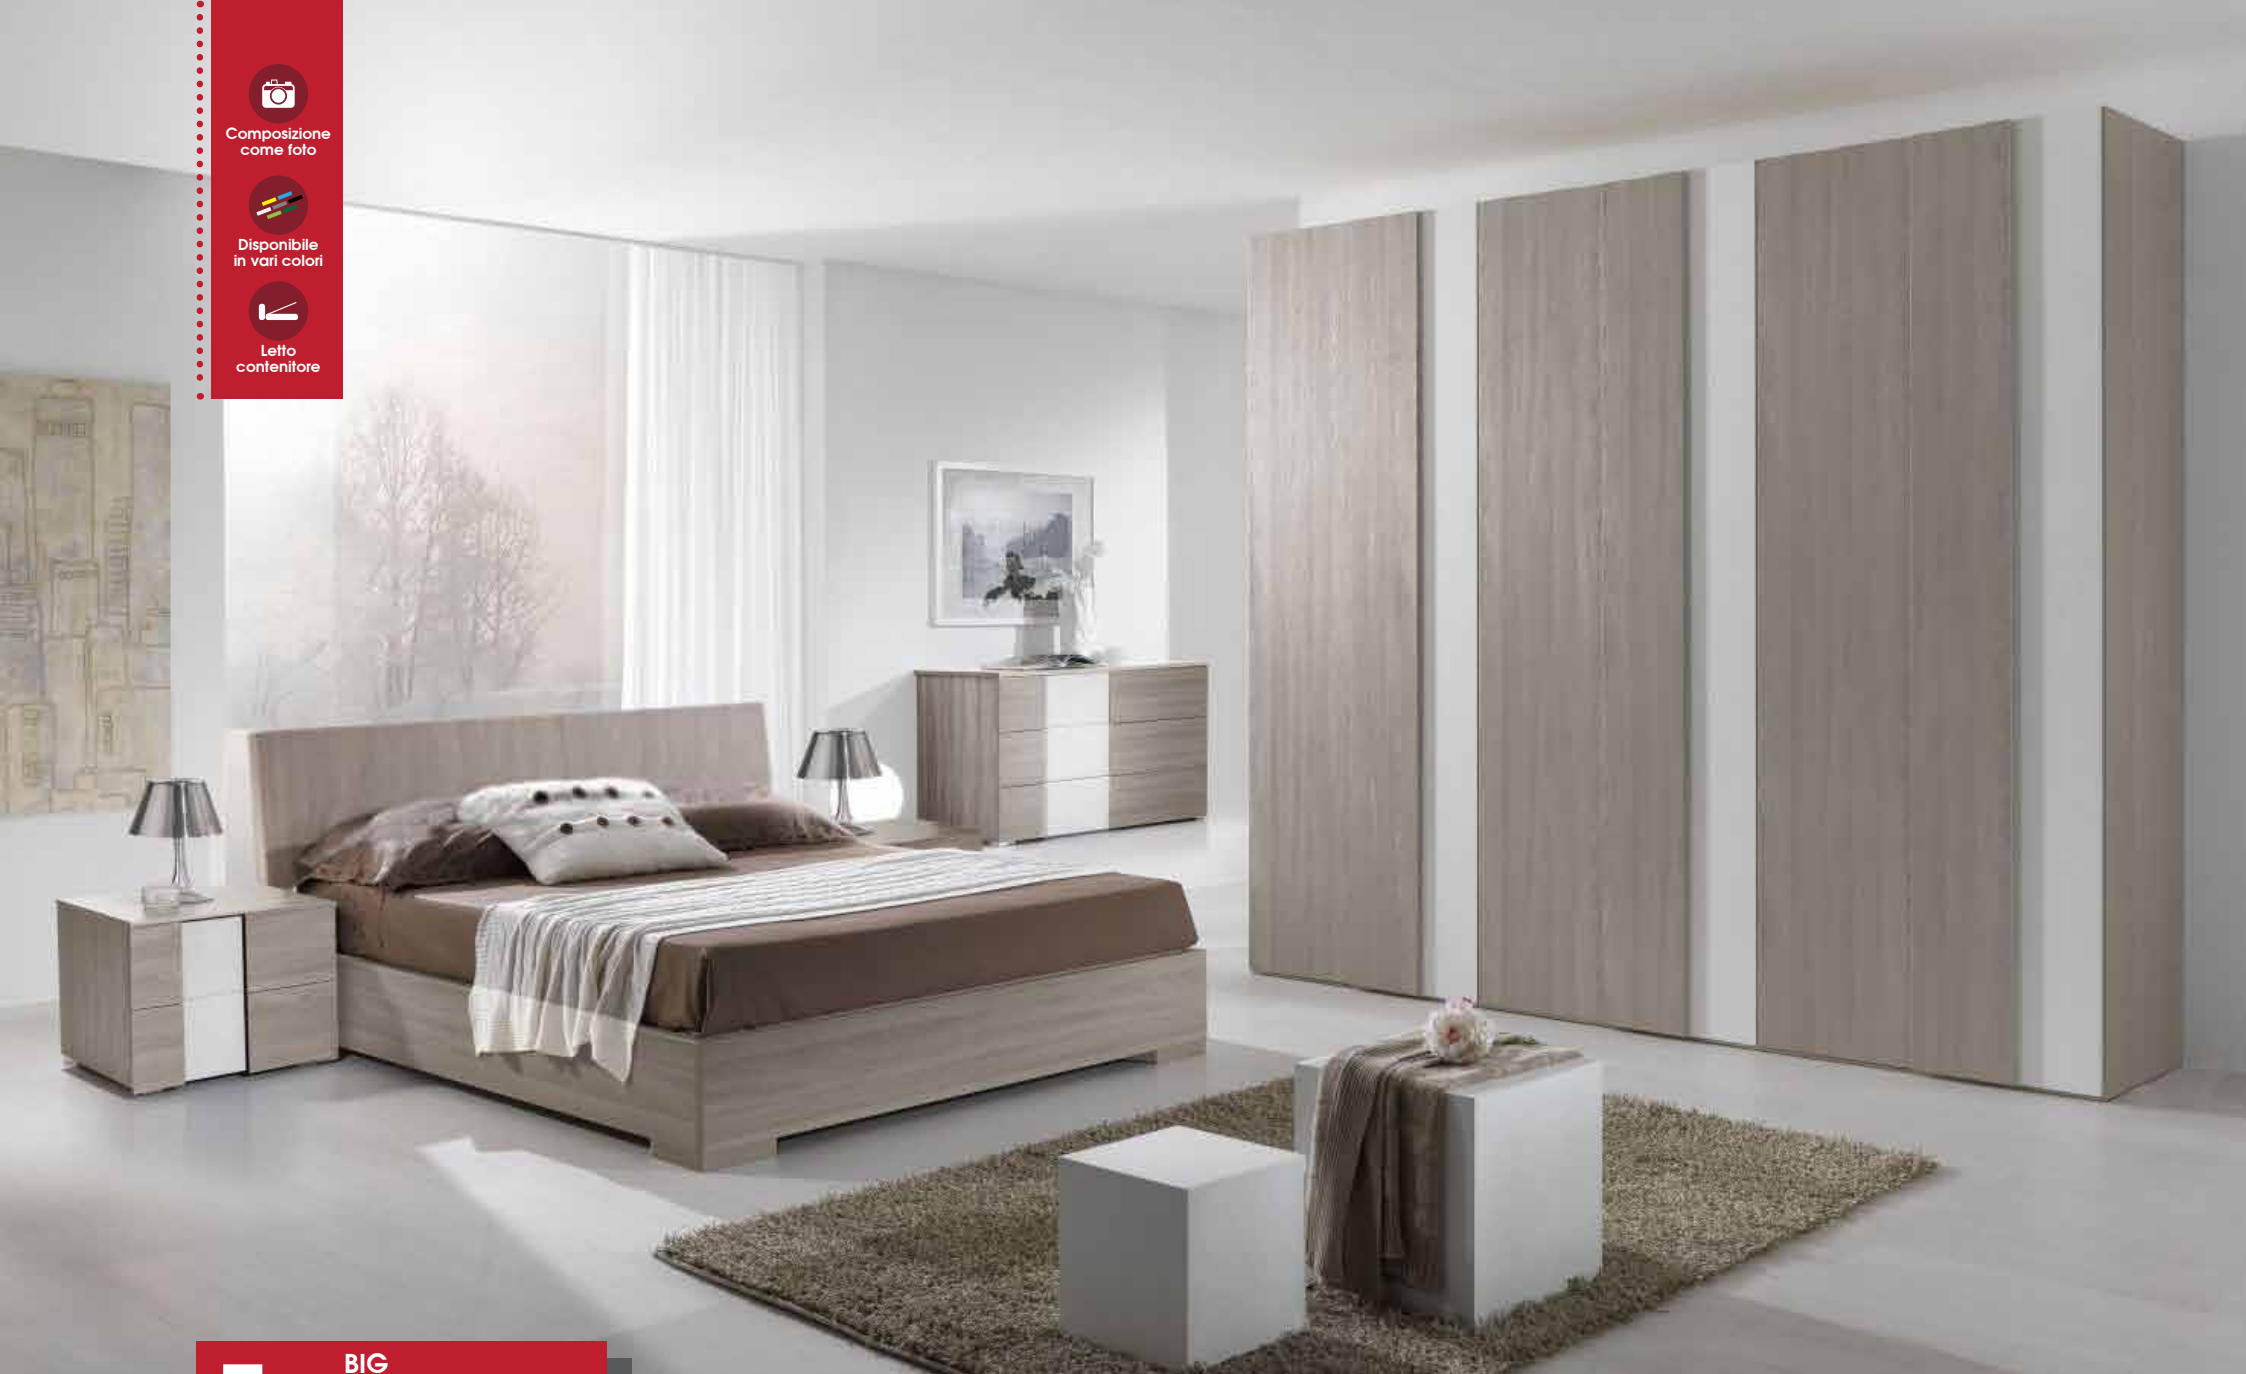

DREAM
2.190 €

Composizione
come foto

Disponibile
in vari colori

Letto
contenitore

BIG
1.790 €

ARMADIO UNO TOTALE olmo/bianco frassinato con maniglione in olmo h246xI277xp60
LETTO MODELLO COLORADO olmo con contenitore
1 **COMO RIGA** olmo/bianco frassinato
2 **COMODINI RIGA** olmo/bianco frassinato