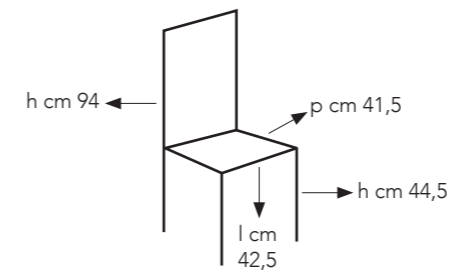

viva

Sedia con base in metallo cromato,
seduta e schienale rivestiti in similpelle.

OM/222/GC
grigio chiaro

colli: 1
pezzi per conf: 4
peso lordo: kg 26
volume: 0,264