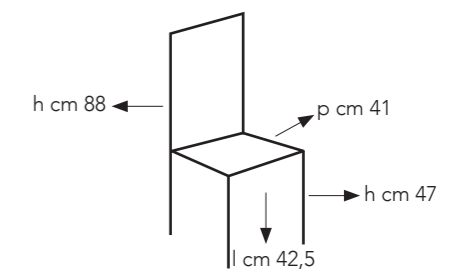

# adele

Sedia in similpelle  
bicolore

OM/208/BG  
bianca/gialla

OM/208/BI  
bianca

OM/208/TO  
tortora

colli: 1  
pezzi per conf: 4  
peso lordo: kg 16  
volume: 0,261