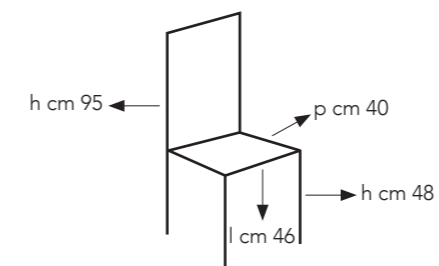

# smart

Sedia con struttura in metallo  
rivestita in similpelle.

OM/101/B  
bianca

OM/101/N  
nera

OM/101/T  
tortora

OM/101/G  
grigia

colli: 1  
pezzi per conf: 2  
peso lordo: kg 18  
volume: 0,342