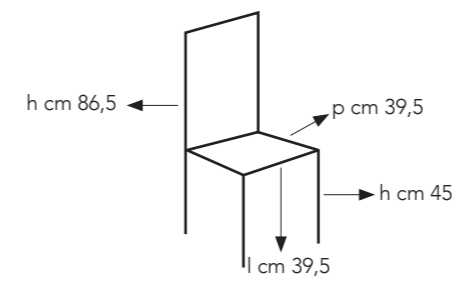

ada

Sedia in legno

OM/211/TR
turchese

colli: 1
pezzi per conf: 2
peso lordo: kg 11
volume: 0,25