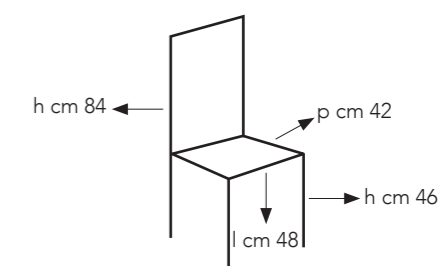

# dely

Sedia con struttura in metallo  
rivestita in similpelle, imbottita.

OM/109/B  
bianco

OM/109/T  
tortora

OM/109/G  
grigia

 colli: 1  
pezzi per conf: 2  
peso lordo: kg 14  
volume: 0,346