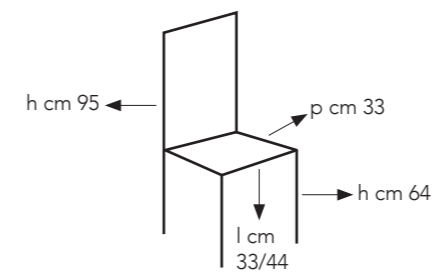

gaia sgabello

Sgabello in metallo verniciato

OM/214/SI
silver

colli: 1
pezzi per conf: 2
peso lordo: kg 10
volume: 0,032