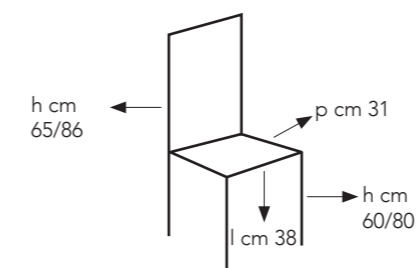

# kevin

Sgabello alzabile con base cromata,  
seduta in polipropilene.

OM/105/B  
bianco

OM/105/N  
nero

OM/105/R  
rosso

colli: 1  
pezzi per conf: 2  
peso lordo: kg 24  
volume: 0,086