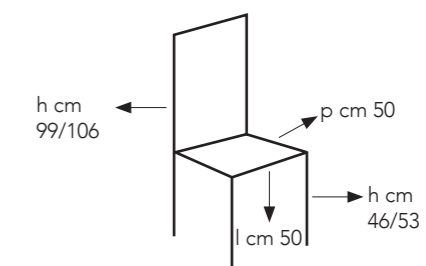

sedia da ufficio direzionale  
in similpelle, con ruote

**Irvin**  
OM/183/N

 colli: 1  
pezzi per conf: 1  
peso lordo: kg 13  
volume: 0,13

**Frank**  
OM/182/N

 colli: 1  
pezzi per conf: 1  
peso lordo: kg 13  
volume: 0,11