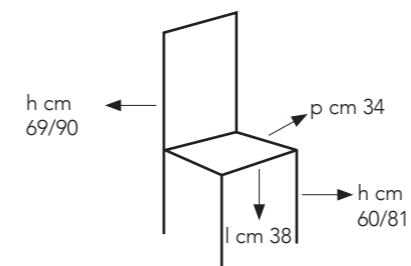

# alan

sgabello alzabile con base cromata,  
seduta in PVC imbottita.

OM/174/B  
bianco

OM/174/N  
nero

OM/174/R  
rosso

colli: 1  
pezzi per conf: 1  
peso lordo: kg 6  
volume: 0,047