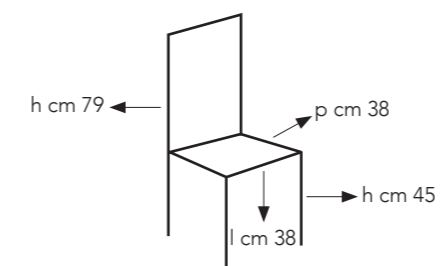

# basic

Sedia con base in metallo cromato,  
seduta e schienale in PVC.

OM/087/B  
bianca

OM/087/BL  
blu

OM/087/N  
nero

OM/087/R  
rosso

OM/087/V  
verde

colli: 1  
pezzi per conf: 4  
peso lordo: kg 16  
volume: 0,079