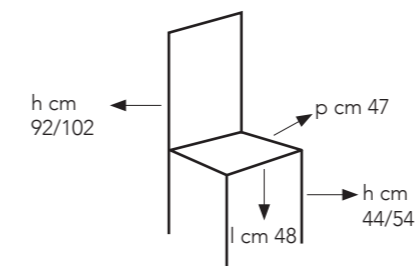

edwin

sedia per ufficio con ruote,
rivestita in stoffa.

OM/181/NG
nero / grigio

colli: 1
pezzi per conf: 1
peso lordo: kg 12
volume: 0,12