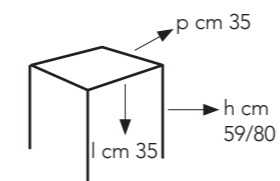

# karl

Sgabello alzabile con base in metallo verniciato, seduta in similpelle imbottita.

OM/160/B  
bianco

OM/160/G  
grigia

OM/160/R  
rosso

colli: 1  
pezzi per conf: 2  
peso lordo: kg 16  
volume: 0,08