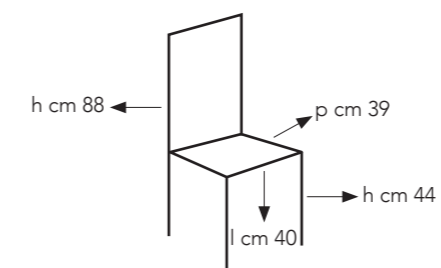

# baud

Sedia con struttura in metallo verniciato color silver,  
rivestita in similpelle, imbottita.

OM/080/B  
bianco

OM/080/N  
nero

colli: 1  
pezzi per conf: 4  
peso lordo: kg 32  
volume: 0,256