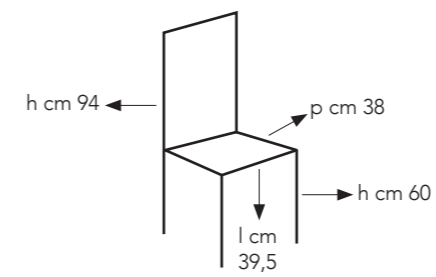

# janet

Sgabello in polipropilene

OM/163/B  
bianco

OM/163/G  
grigia

OM/163/R  
rosso

colli: 1  
pezzi per conf: 2  
peso lordo: kg 14  
volume: 0,326