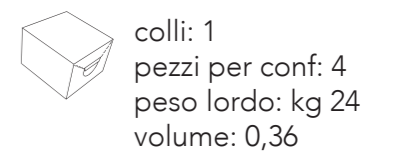

# ruby

Sedia con struttura in metallo  
rivestita in similpelle.

OM/173/CA  
cappuccino  
con bordino marrone

OM/173/B  
bianca  
con bordino grigio

cleo

Sedia con struttura in metallo  
rivestita in similpelle.