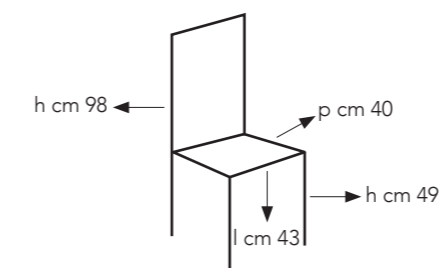

# chiara

Sedia con struttura in metallo  
rivestita in similpelle.

OM/210/BI  
bianca

OM/210/G  
grigio

OM/210/N  
nero

OM/210/TO  
tortora

colli: 1  
pezzi per conf: 2  
peso lordo: kg 13  
volume: 0,392