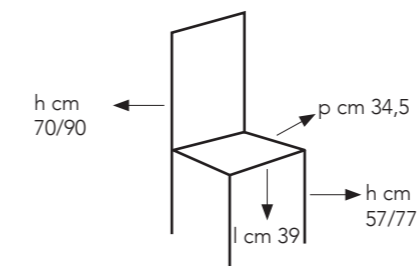

glen

sgabello alzabile con base cromata,
seduta in PVC.

OM/176/R
rosso

colli: 1
pezzi per conf: 1
peso lordo: kg 6
volume: 0,034