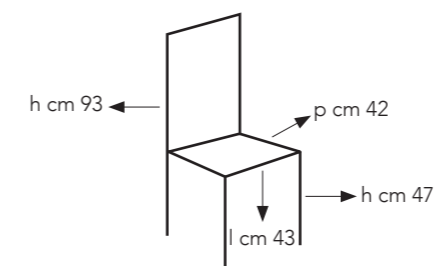

flag

Sedia con base in metallo verniciato,
seduta e schienale in similpelle imbottita.

OM/205/G
grigia

colli: 1
pezzi per conf: 2
peso lordo: kg 16
volume: 0,22