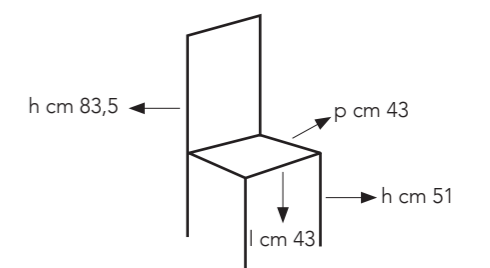

# laila

Sedia con struttura in metallo  
rivestita in similpelle.

OM/206/B  
bianca

OM/206/T  
tortora

OM/206/G  
grigia

colli: 1  
pezzi per conf: 2  
peso lordo: kg 14  
volume: 0,17