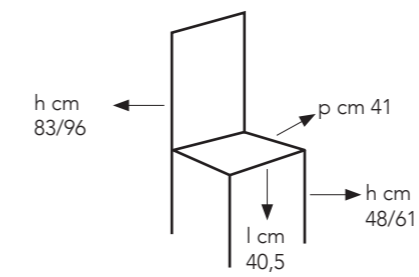

twitter

Sedia alzabile con ruote,
seduta e schienale in PVC.

OM/120/V
verde

colli: 1
pezzi per conf: 1
peso lordo: kg 9
volume: 0,091