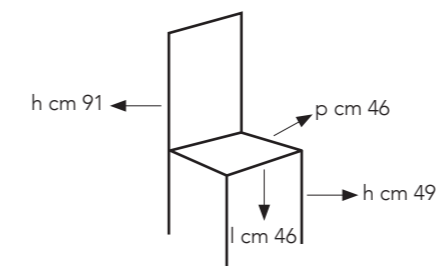

# miryam

Sedia imbottita con rivestimento in similpelle

OM/192/BI  
bianca  
bordino grigio

OM/192/GC  
grigio chiaro  
bordino bianco

colli: 1  
pezzi per conf: 2  
peso lordo: kg 16  
volume: 0,234