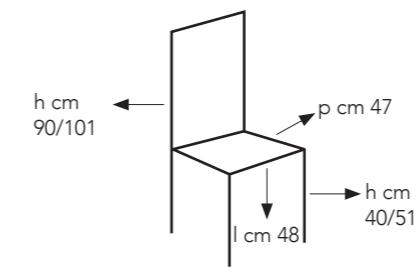

dustin

sedia per ufficio con ruote,
rivestita in stoffa.

OM/180/NG
nero / grigio

colli: 1
pezzi per conf: 1
peso lordo: kg 12
volume: 0,094