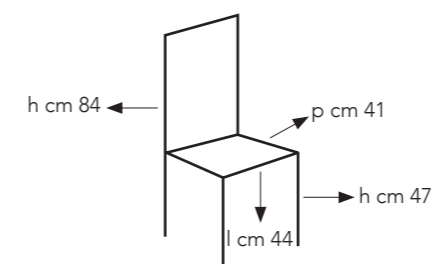

# denise

Sedia in polipropilene

OM/164/G  
grigio

OM/164/B  
bianco

OM/164/BL  
blu

OM/164/N  
nero

OM/164/V  
verde

colli: 1  
pezzi per conf: 4  
peso lordo: kg 24  
volume: 0,272