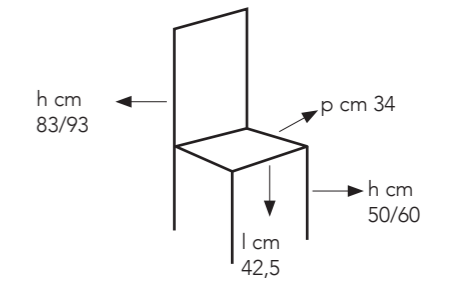

Sedia con base cromata, con ruote,  
seduta e schienale in plastica.

OM/126/A  
arancio

OM/126/B  
bianca

OM/126/BL  
blu

OM/126/RA  
rosa

OM/126/V  
verde

colli: 1  
pezzi per conf: 1  
peso lordo: kg 6  
volume: 0,042