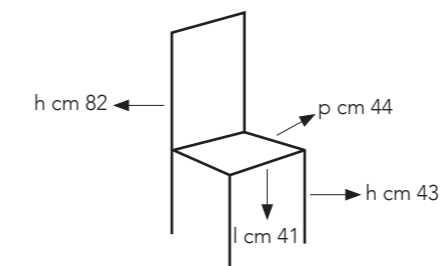

# holes

Sedia in polipropilene stampato

OM/103/B  
bianca

OM/103/G  
grigia

OM/103/R  
rosso

OM/103/V  
verde

colli: 1  
pezzi per conf: 4  
peso lordo: kg 20  
volume: 0,264