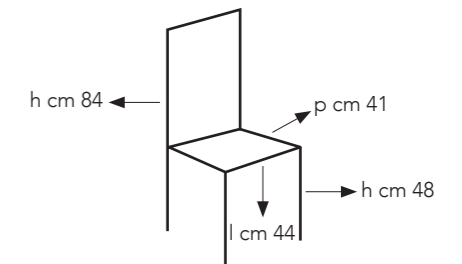

# tilly

Sedia con struttura in metallo  
rivestita in tessuto.

OM/212/VE  
verde

OM/212/TR  
turchese

OM/212/BG  
beige

 colli: 1  
pezzi per conf: 4  
peso lordo: kg 22  
volume: 0,434