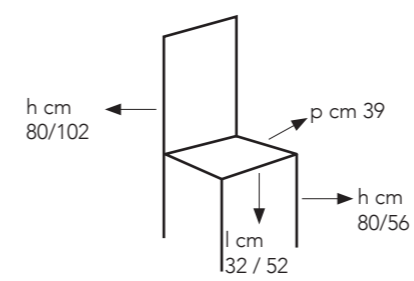

# kolby

Sgabello alzabile con base cromata,  
seduta in similpelle imbottita.

OM/127/B  
bianca

OM/127/N  
nero

OM/127/R  
rosso

OM/127/T  
tortora

 colli: 2  
pezzi per conf: 1  
peso lordo: kg 9  
volume: 0,11