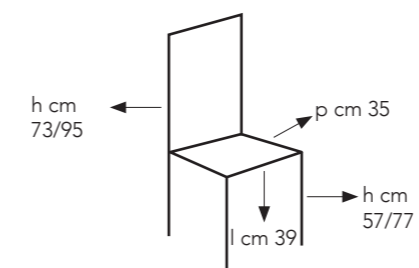

fred

Sgabello alzabile con base cromata,  
seduta in PVC.

OM/175/B  
bianco

OM/175/N  
nero

OM/175/R  
rosso

colli: 1  
pezzi per conf: 1  
peso lordo: kg 6  
volume: 0,032