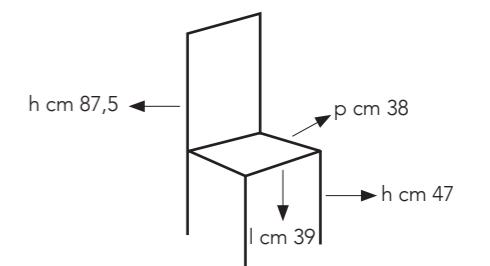

# janet

Sedia in polipropilene

OM/162/B  
bianca

OM/162/G  
grigia

OM/162/R  
rossa

colli: 1  
pezzi per conf: 2  
peso lordo: kg 12  
volume: 0,234