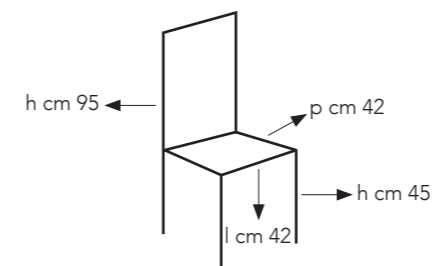

ruby

Sedia con struttura in metallo
rivestita in similpelle.

OM/173/B
bianca
con bordino grigio