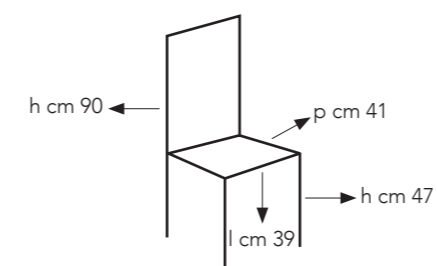

net

Sedia in metallo,
rivestita in similpelle.

OM/078/G
grigia

colli: 1
pezzi per conf: 4
peso lordo: kg 28
volume: 0,248