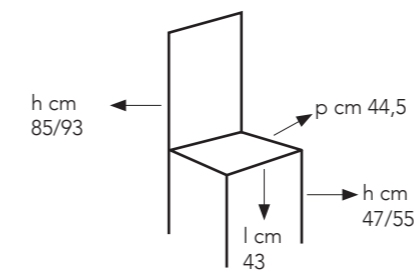

david

Sedia con ruote nera,
rivestita in tessuto.

OM/179/GR
grigio

colli: 1
pezzi per conf: 1
peso lordo: kg 11
volume: 0,12