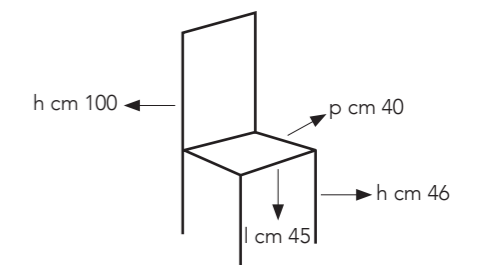

lexicon 3

Sedia in legno di faggio
rivestita in similpelle.

OM/117/C
marrone

colli: 1
pezzi per conf: 2
peso lordo: kg 20
volume: 0,36