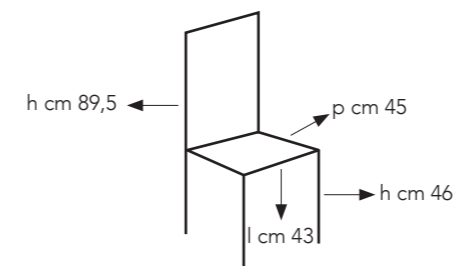

# ambra

Sedia con struttura in metallo cromato,  
seduta e schienale rivestiti in similpelle.

OM/209/BI  
bianca

OM/209/TO  
tortora

OM/209/GG  
grigio chiaro  
grigio scuro

colli: 1  
pezzi per conf: 4  
peso lordo: kg 25  
volume: 0,184