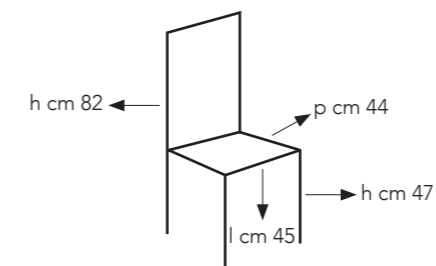

# monaco

Sedia in legno di faggio laccato,  
seduta in similpelle.

OM/172/BI  
bianca

OM/172/TO  
tortora

OM/172/GC  
grigio chiaro

OM/172/GS  
grigio

colli: 1  
pezzi per conf: 2  
peso lordo: kg 10  
volume: 0,24