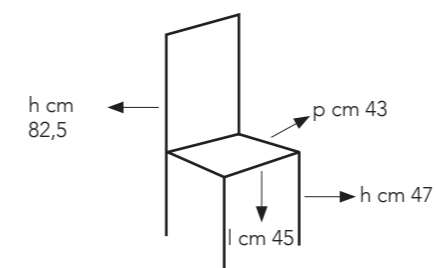

sally

Sedia con struttura in metallo verniciato,
seduta e schienale rivestiti in similpelle e imbottita.

OM/216/BI
bianca

colli: 1
pezzi per conf: 4
peso lordo: kg 24
volume: 0,437