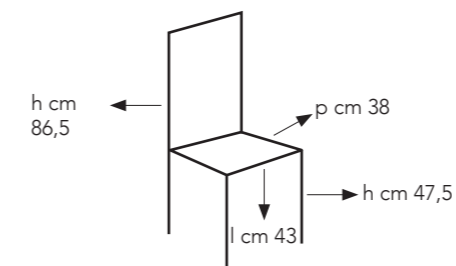

# annalisa

Sedia con base in metallo verniciato,  
seduta rivestita in tessuto.

OM/190/MA  
marsala

OM/190/BL  
blu

OM/190/BS  
blu scuro

OM/190/VE  
verde

colli: 1  
pezzi per conf: 4  
peso lordo: kg 21  
volume: 0,22