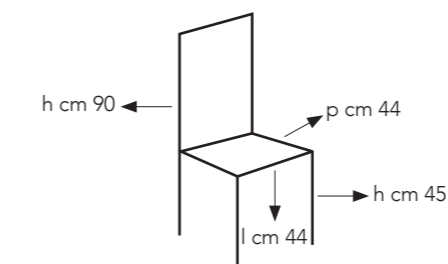

# slash

Sedia con struttura in metallo,  
rivestita in cuoio rigenerato.

OM/004/A  
nera

OM/004/DXW  
similpelle bianca

OM/004/T  
tortora

OM/004/B  
beige

OM/004  
marrone

 colli: 1  
pezzi per conf: 2  
peso lordo: kg 16  
volume: 0,32