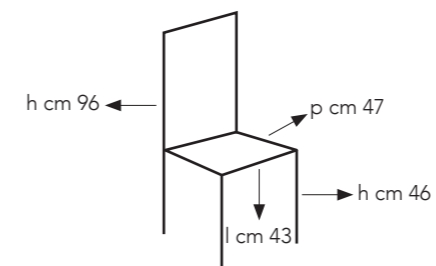

alice

Sedia con base in metallo cromato,
seduta e schienale rivestito in tessuto.

OM/207/TO
tortora

colli: 1
pezzi per conf: 2
peso lordo: kg 17
volume: 0,235