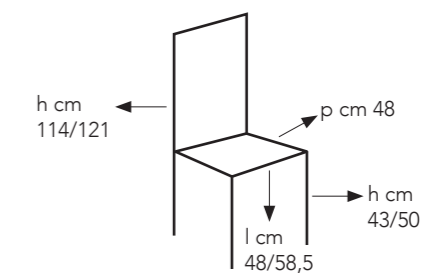

colli: 1
pezzi per conf: 1
peso lordo: kg 13
volume: 0,13