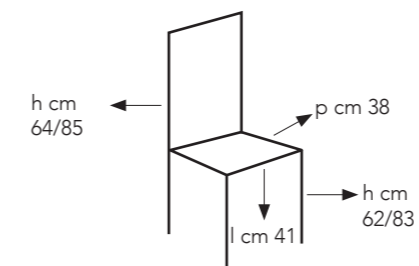

ken

Sgabello alzabile con base cromata,
seduta in ABS rivestita in similpelle.

OM/104/R
bianco / rosso

colli: 1
pezzi per conf: 2
peso lordo: kg 30
volume: 0,094