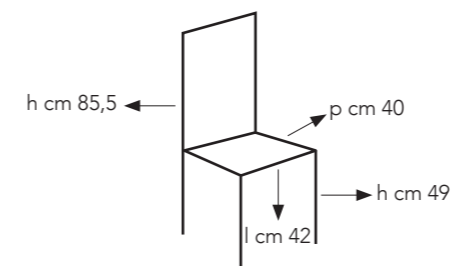

OM/124/B  
bianca

OM/124/G  
grigia

OM/124/T  
tortora

OM/124/GC  
grigio chiaro

colli: 1  
pezzi per conf: 4  
peso lordo: kg 22  
volume: 0,312