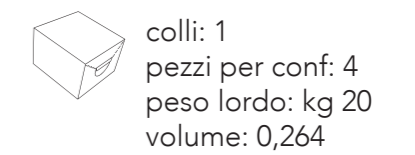

# marylin

Sedia con struttura in metallo  
rivestita in similpelle.

OM/191/BI  
bianco

OM/191/GS  
grigio scuro

OM/191/GC  
grigio chiaro