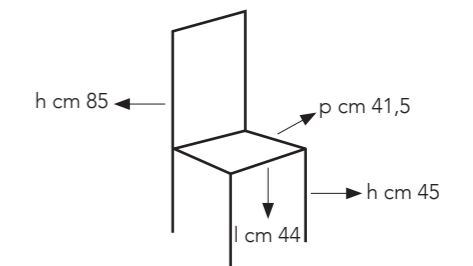

minnie

Sedia con struttura in metallo verniciato nickel, rivestita in similpelle bicolore.

OM/125/TB
tortora / bianco

colli: 1
pezzi per conf: ??
peso lordo: kg 20
volume: 0,36