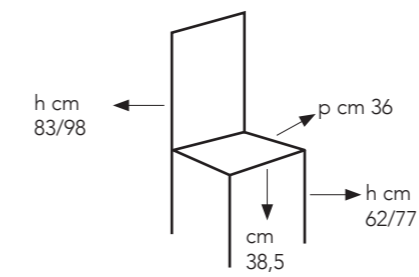

# kurt

Sgabello alzabile con base in metallo cromato,  
seduta in PVC imbottita.

OM/161/B  
bianca

OM/161/G  
grigio

OM/161/R  
rosso

OM/161/T  
tortora

colli: 1  
pezzi per conf: 2  
peso lordo: kg 22  
volume: 0,13