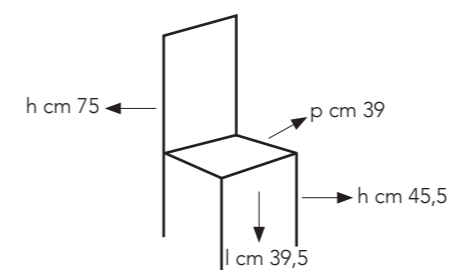

kyra

Sedia pieghevole in metallo
con seduta e schienale in PVC.

OM/121/V
verde

colli: 1
pezzi per conf: 4
peso lordo: kg 12
volume: 0,092