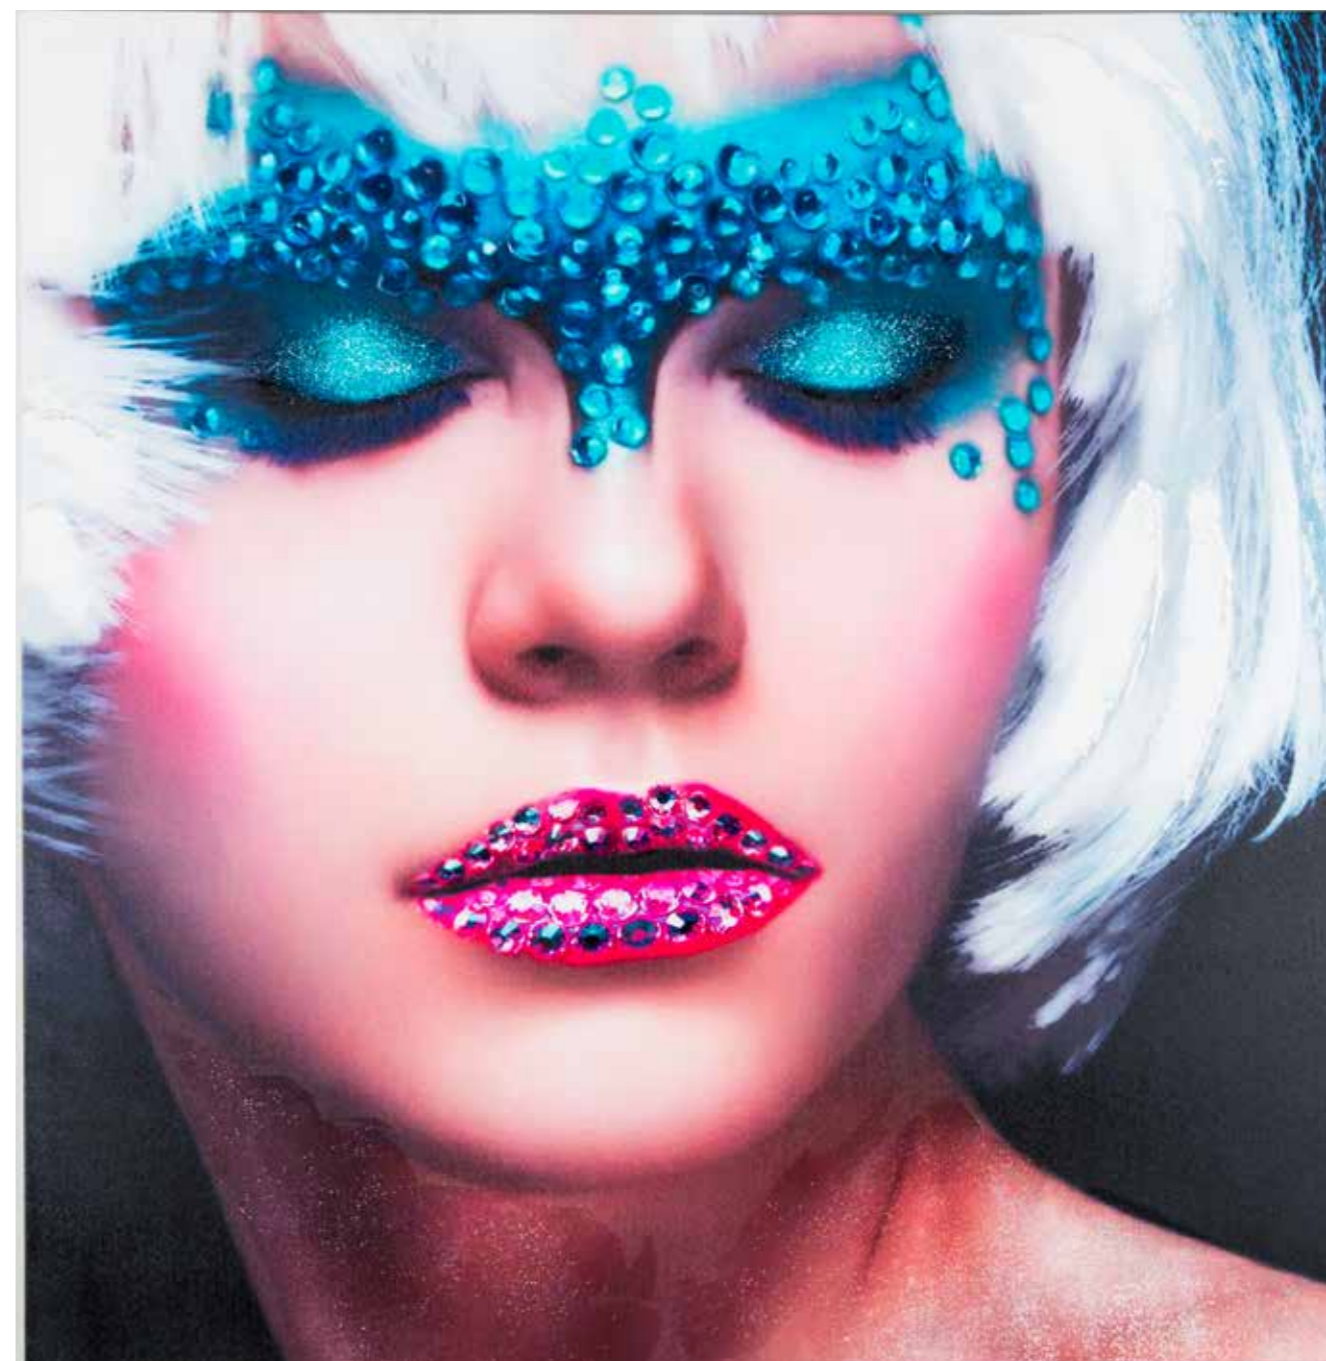

QU/278
100x3,5x100
Dipinto ad olio su tela a tecnica mista, con inserti decorativi in rilievo, telaio in legno

DREAMS BODY ART