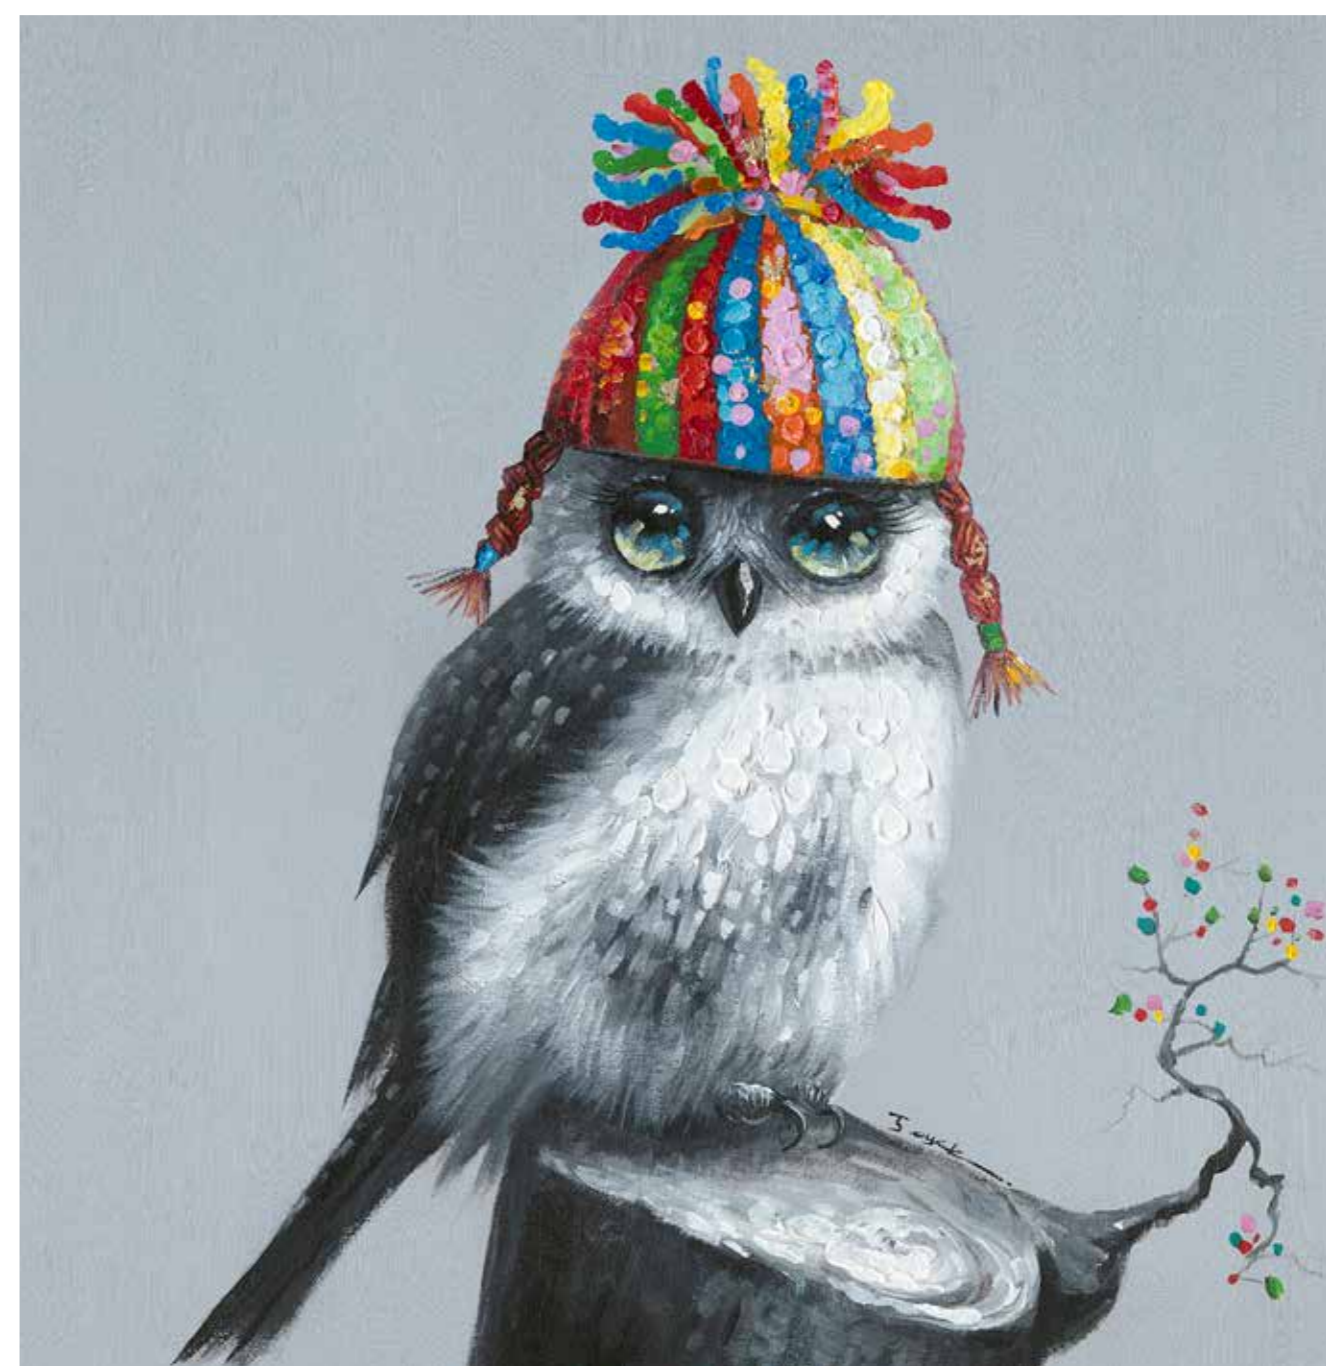

QU/305
70x3,5x70
Dipinto ad olio su tela, con tecnica a spatolatura su telaio legno