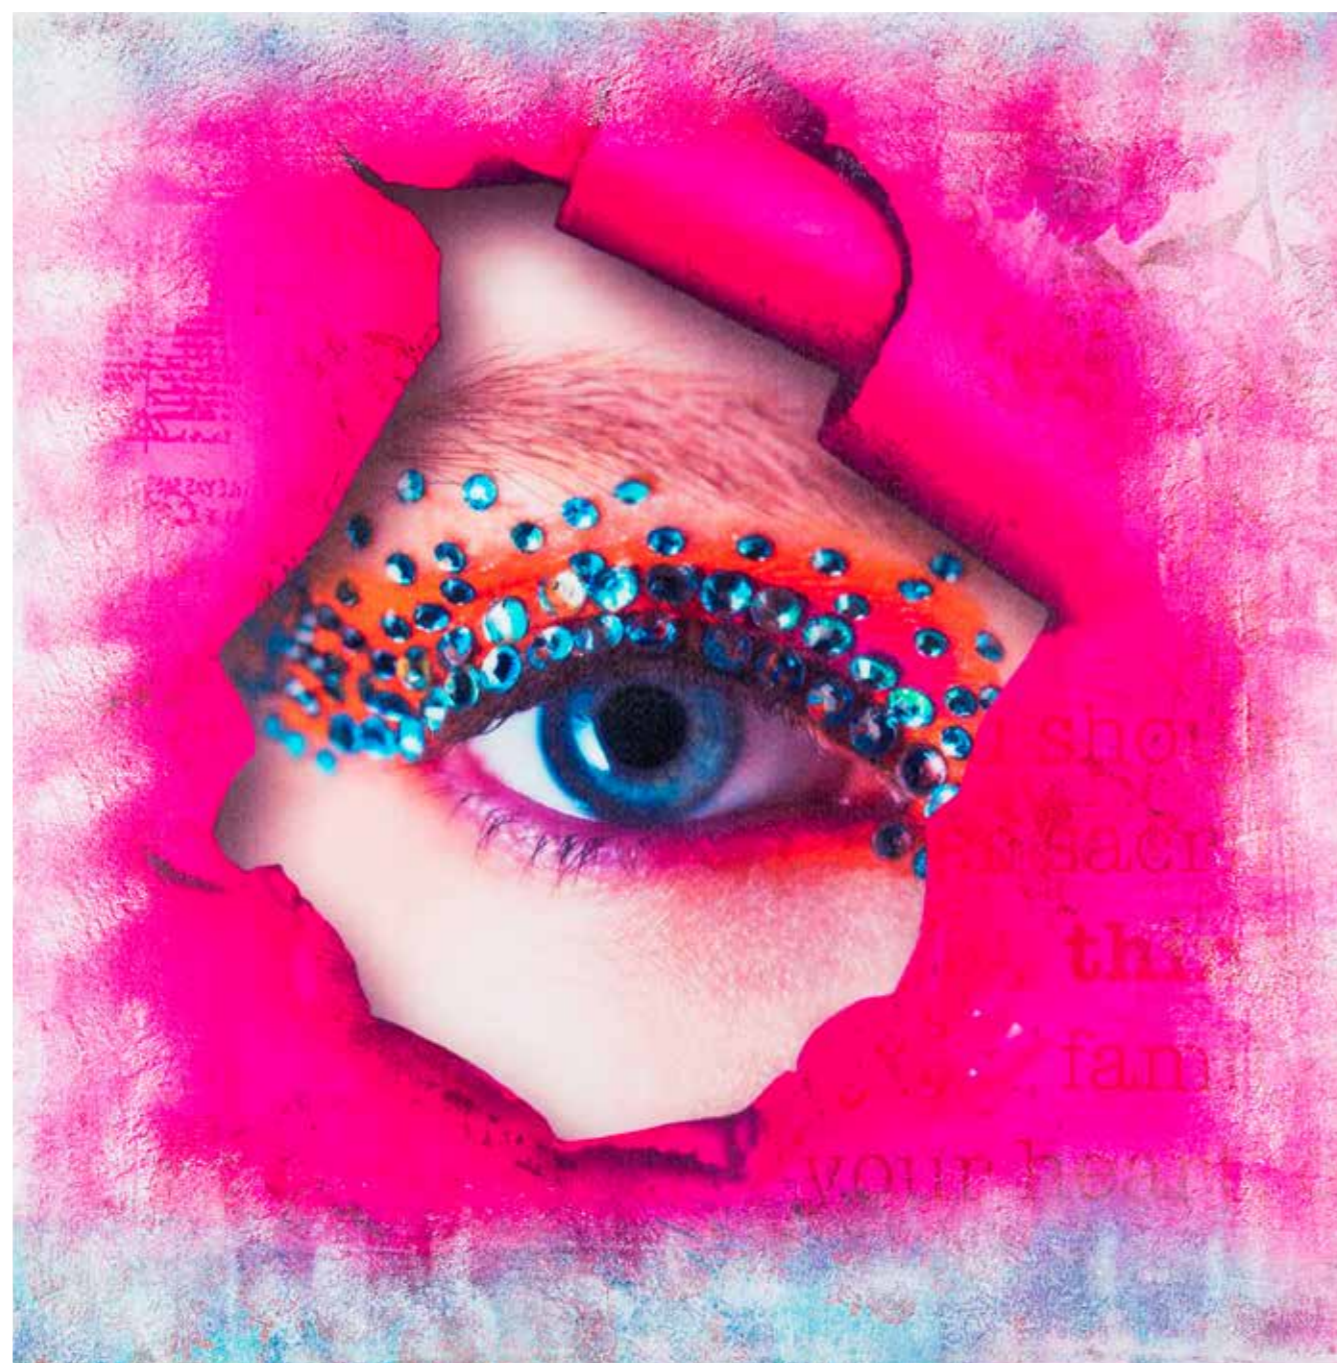

QU/279
100x3,5x100
Dipinto ad olio su tela a tecnica mista, con inserti decorativi in rilievo, telaio in legno