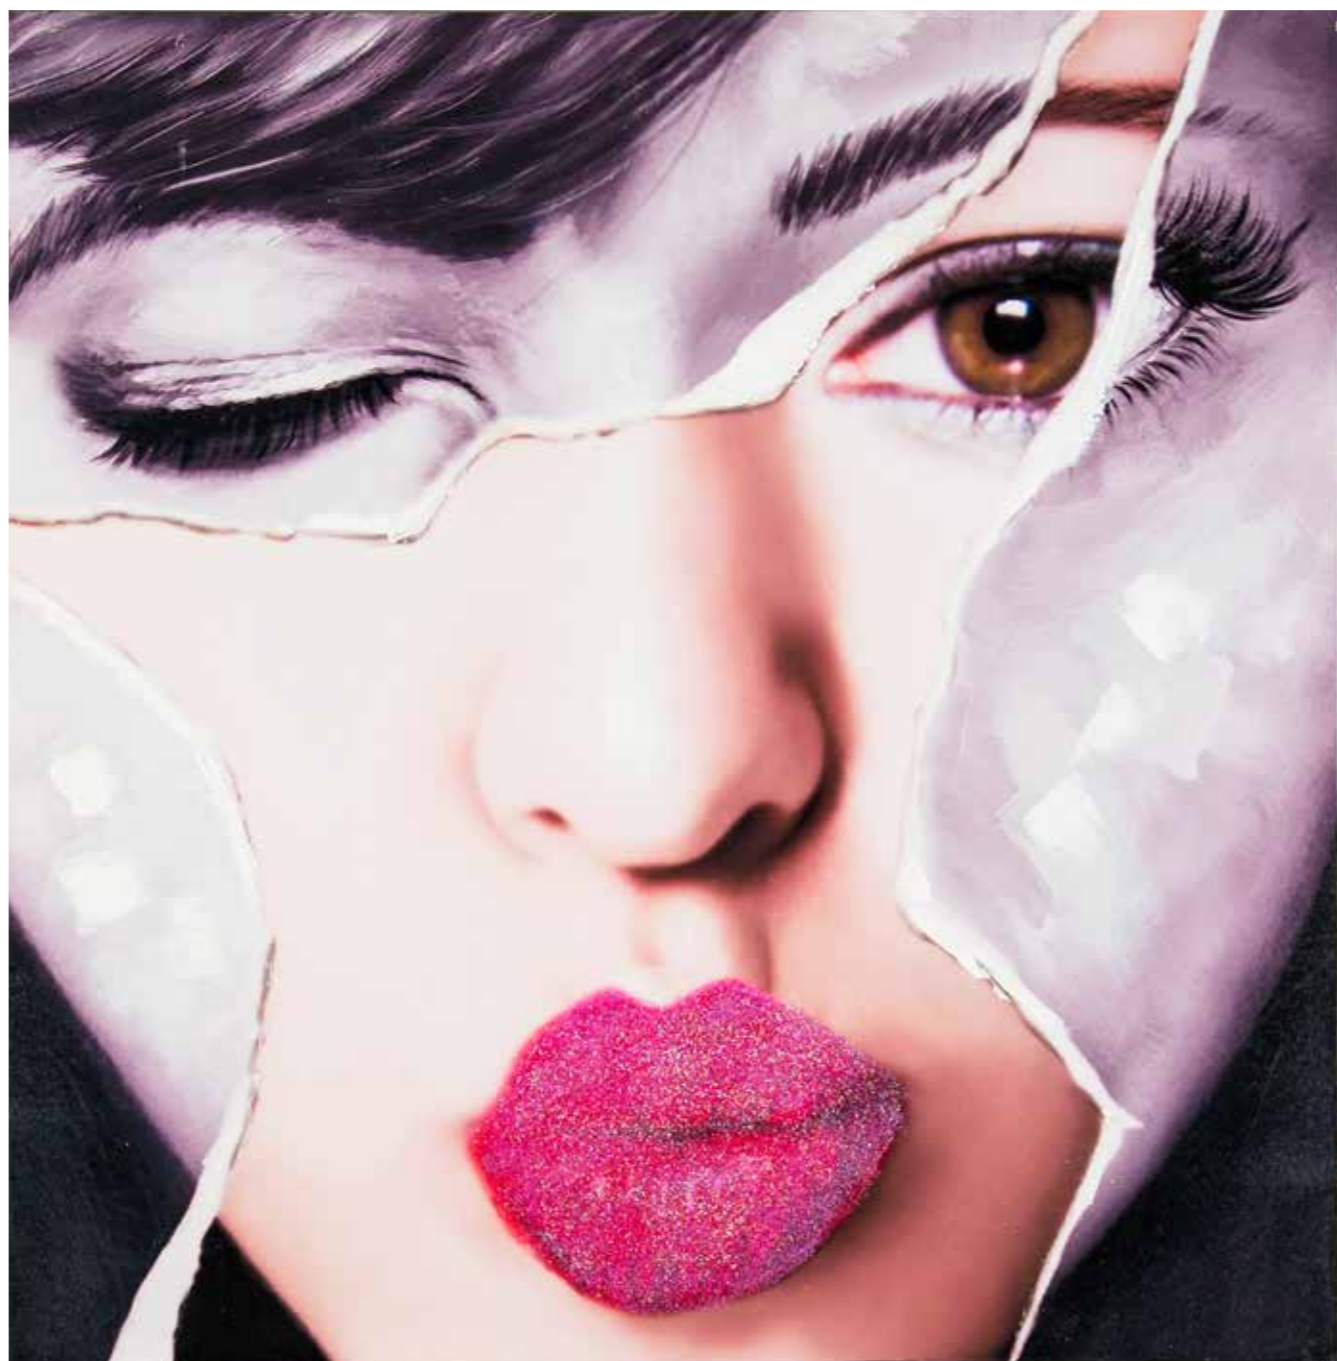

QU/283
80x3,5x80
Dipinto ad olio su tela a tecnica mista con inserti decorativi, telaio in legno

DREAMS BODY ART