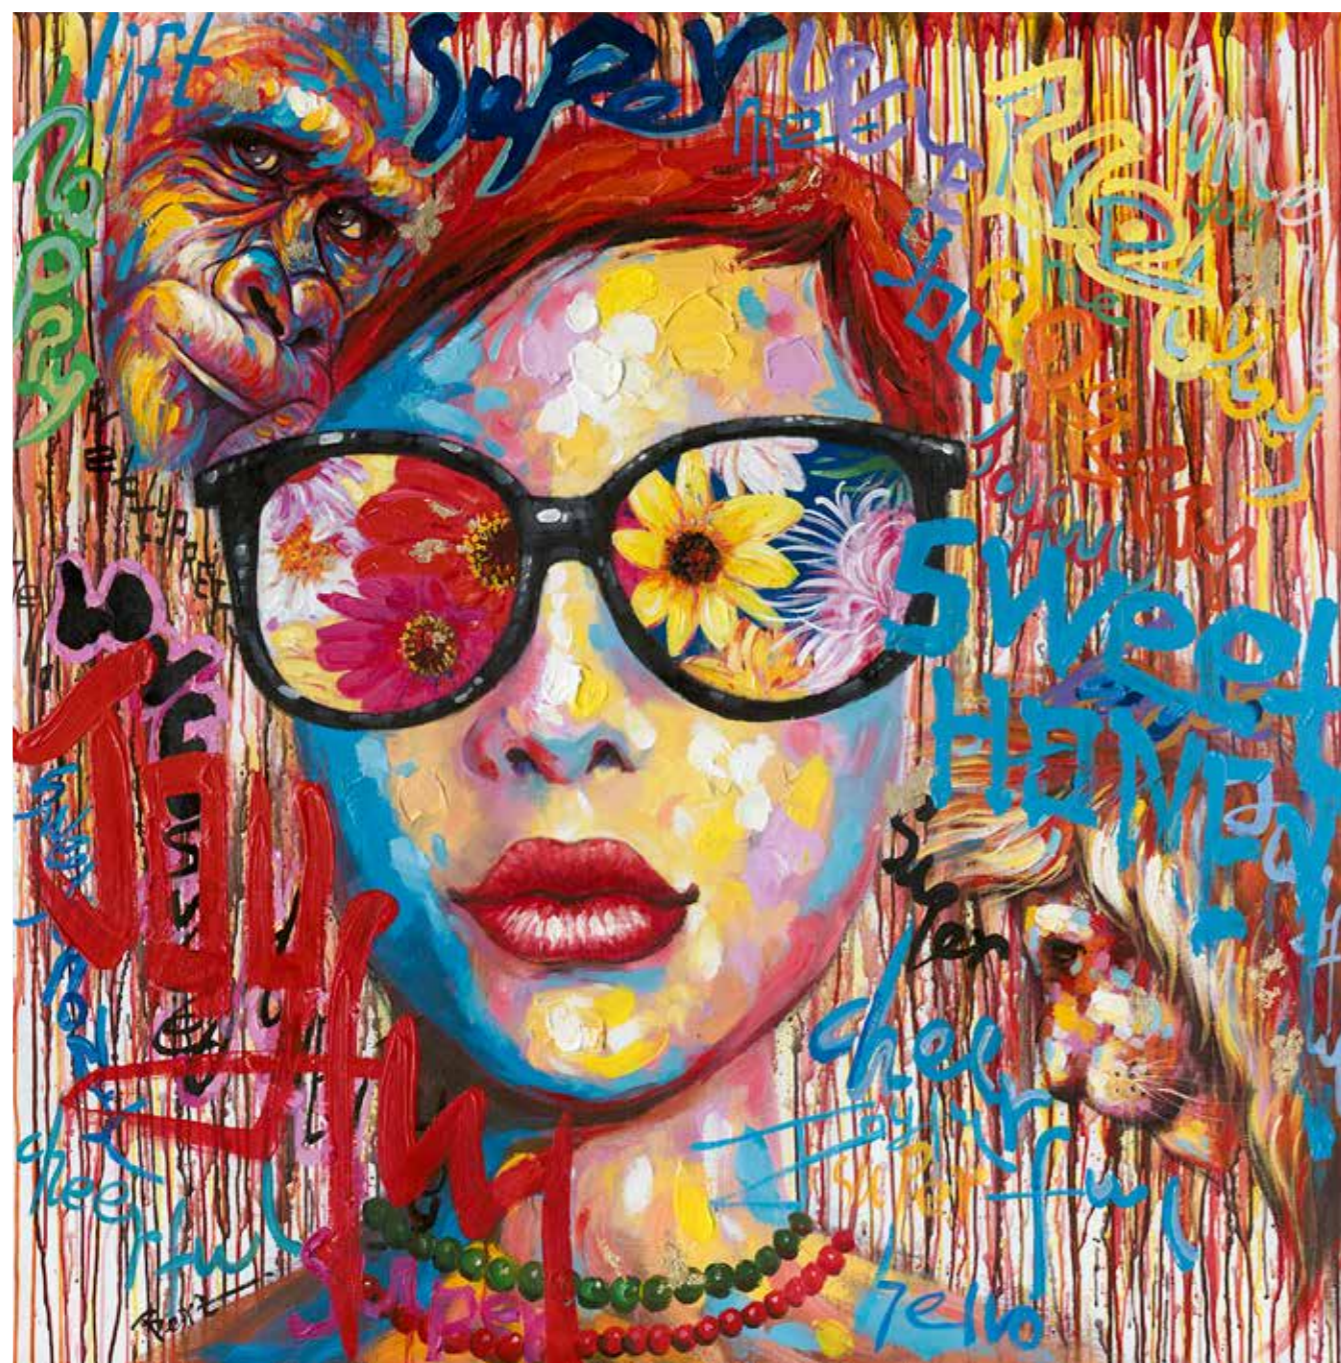

QU/306
110x3,5x110
Dipinto ad olio su tela, con tecnica a spatolatura su telaio legno

DREAMS POP ART