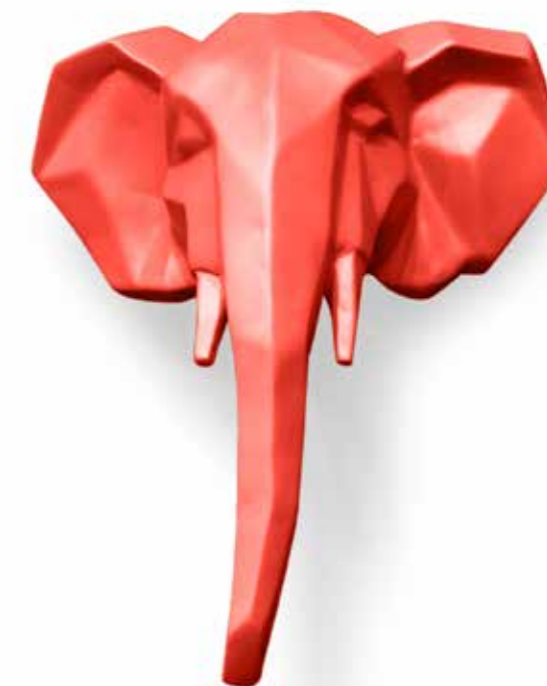

**QU/008/C**  
50x4x200  
Dipinto ad olio su tela, telaio  
in legno

DREAMS ASTRATTO

**BU/010/OR PRETTY DECOR10**  
38x30x17  
Elefante decorativo appendi abiti in poliresina

**BU/010/VE PRETTY DECOR10**  
38x30x17  
Elefante decorativo appendi abiti in poliresina