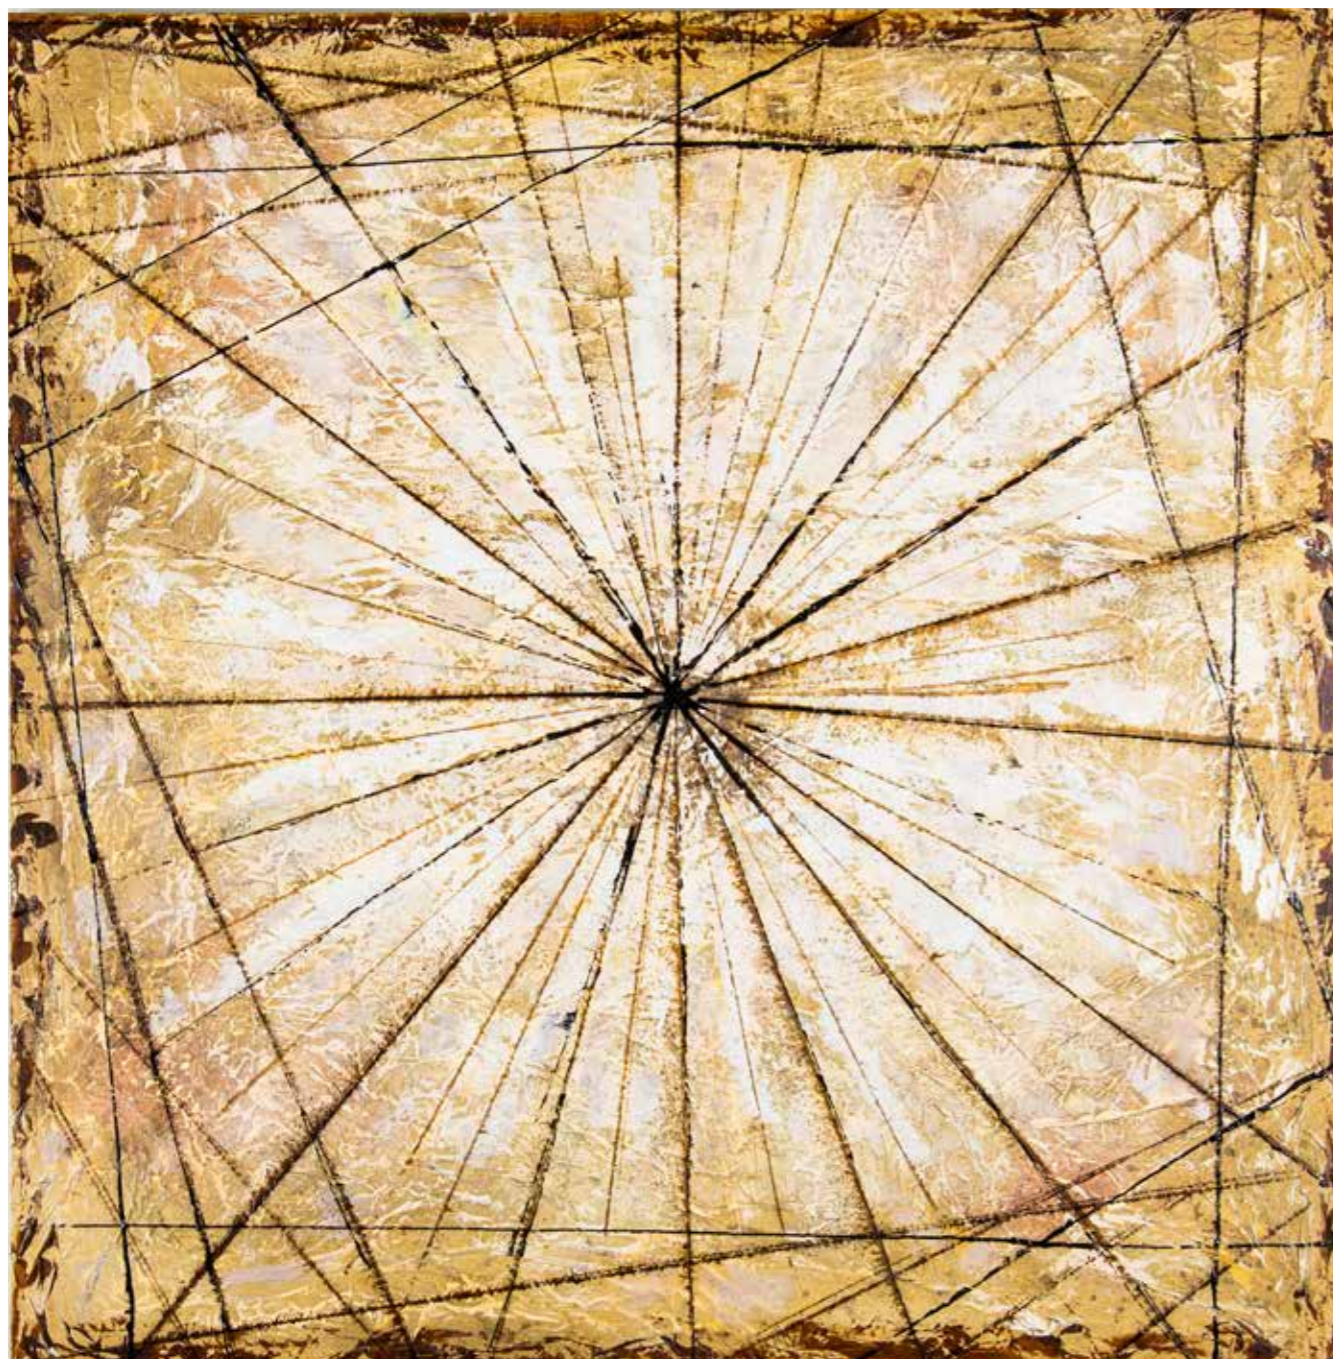

QU/273
100x3,5x100
Dipinto ad olio spatolato su tela con tecnica del drip painting, telaio in legno

DREAMS ASTRATTO