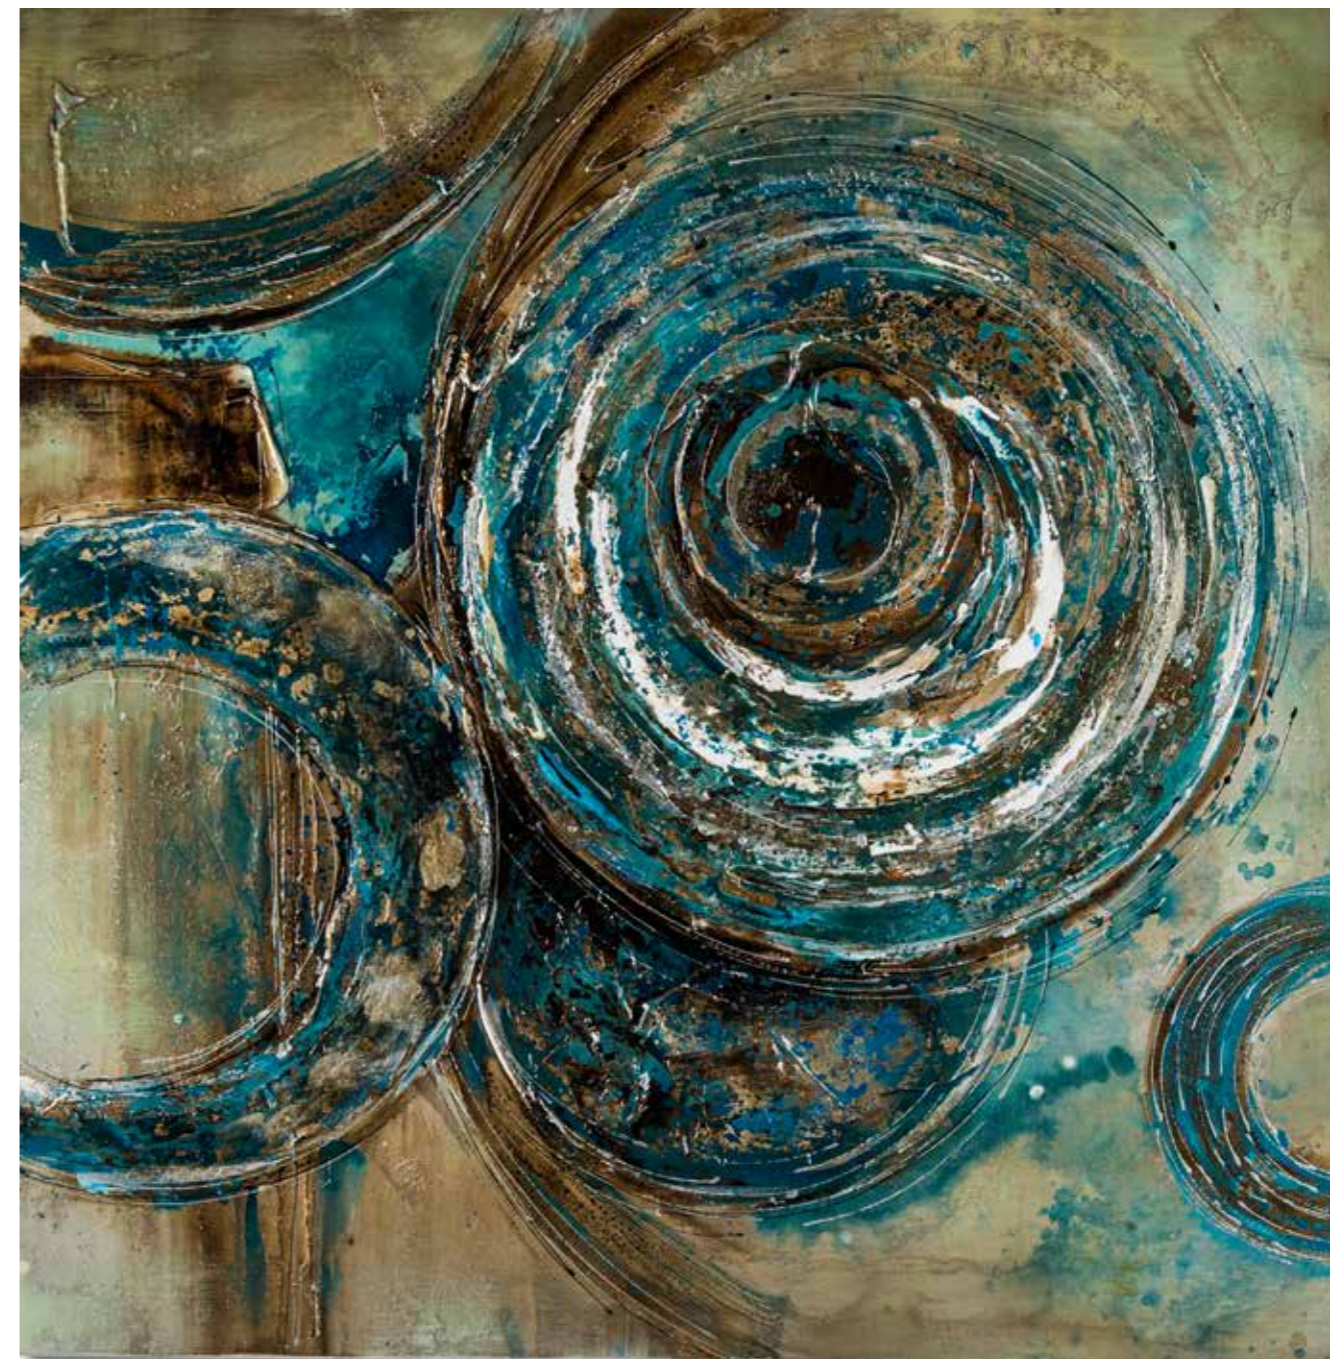

QU/239
100x3,5x100
Dipinto ad olio su tela, pittura a pennello e spatola, telaio in legno

DREAMS ASTRATTO