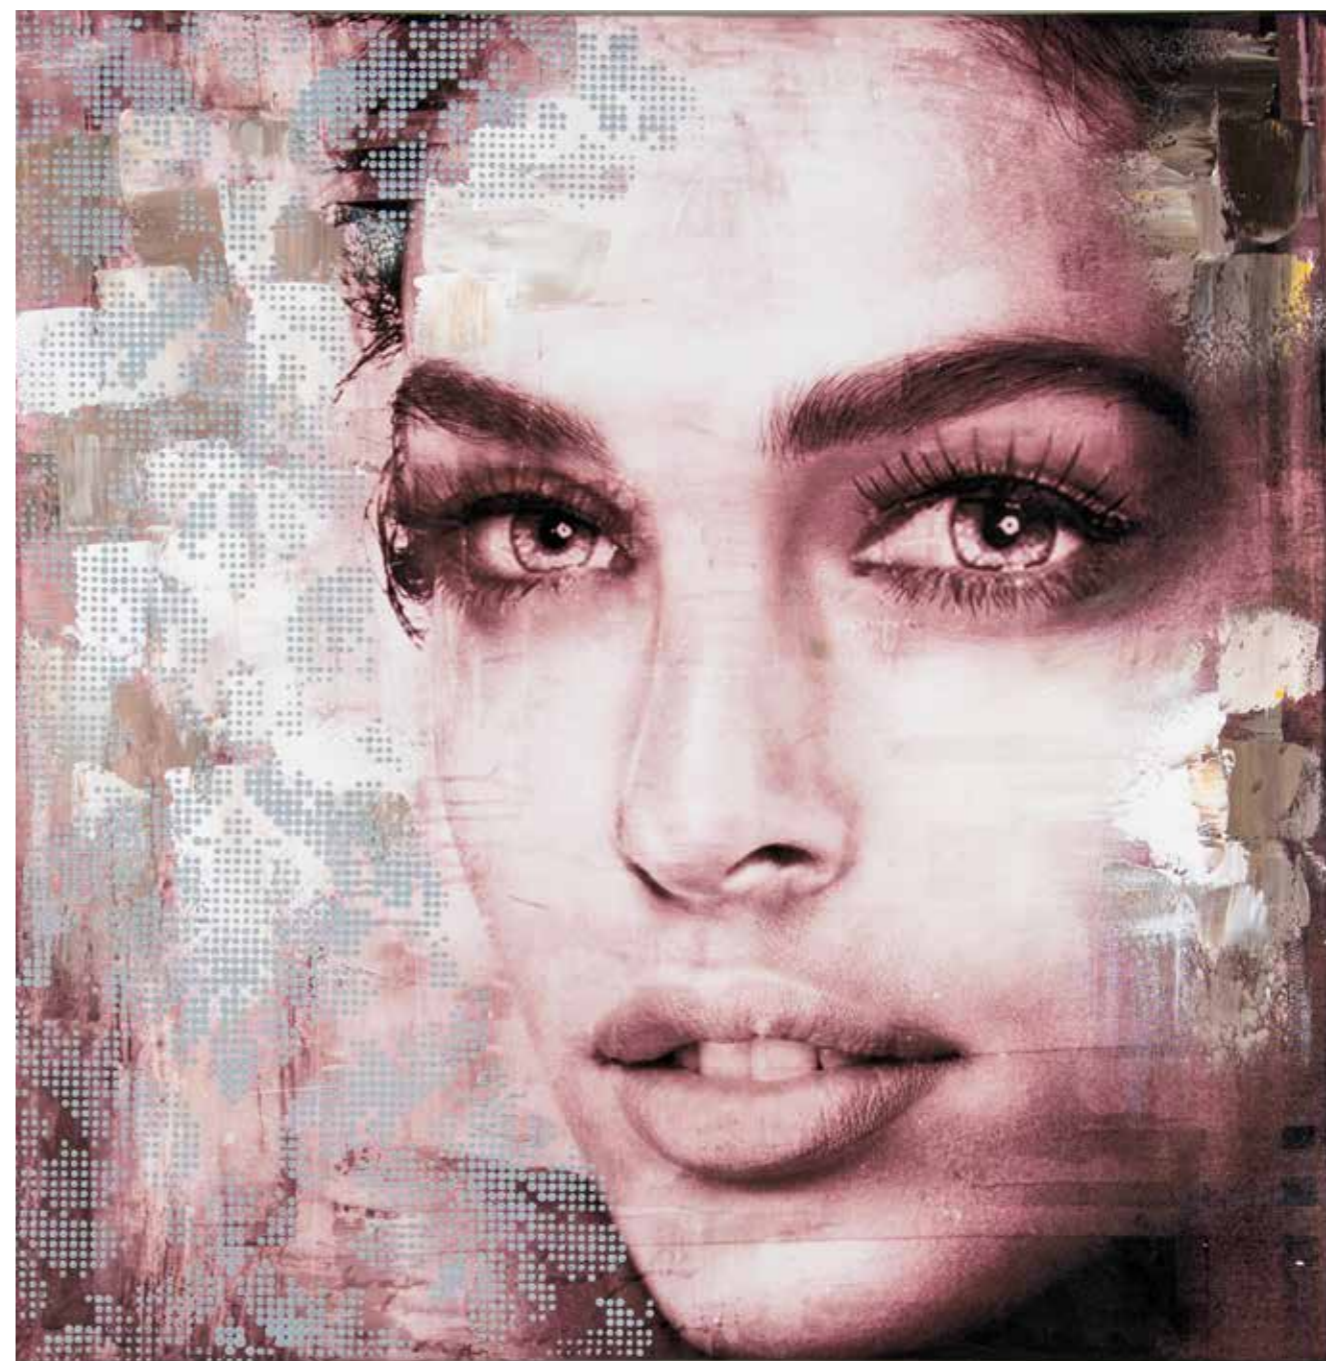

QU/282
80x3,5x80
Dipinto ad olio su tela a tecnica mista, con inserti
decorativi in rilievo, telaio in legno