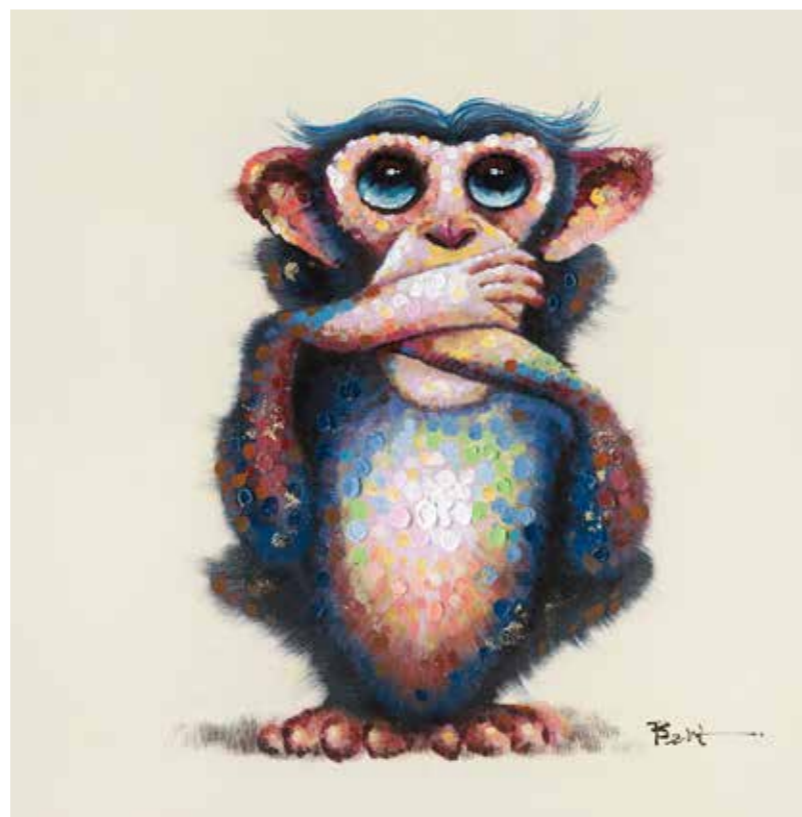

DREAMS ANIMALI

**QU/292**  
70x3,5x100  
Dipinto ad olio su tela, con tecnica a spatolatura su telaio legno

**QU/305**  
70x3,5x70  
Dipinto ad olio su tela, con tecnica a spatolatura su telaio legno

**QU/299**  
60(180)x3,5x60  
Dipinto ad olio su tela, con tecnica a spatolatura, telaio in legno