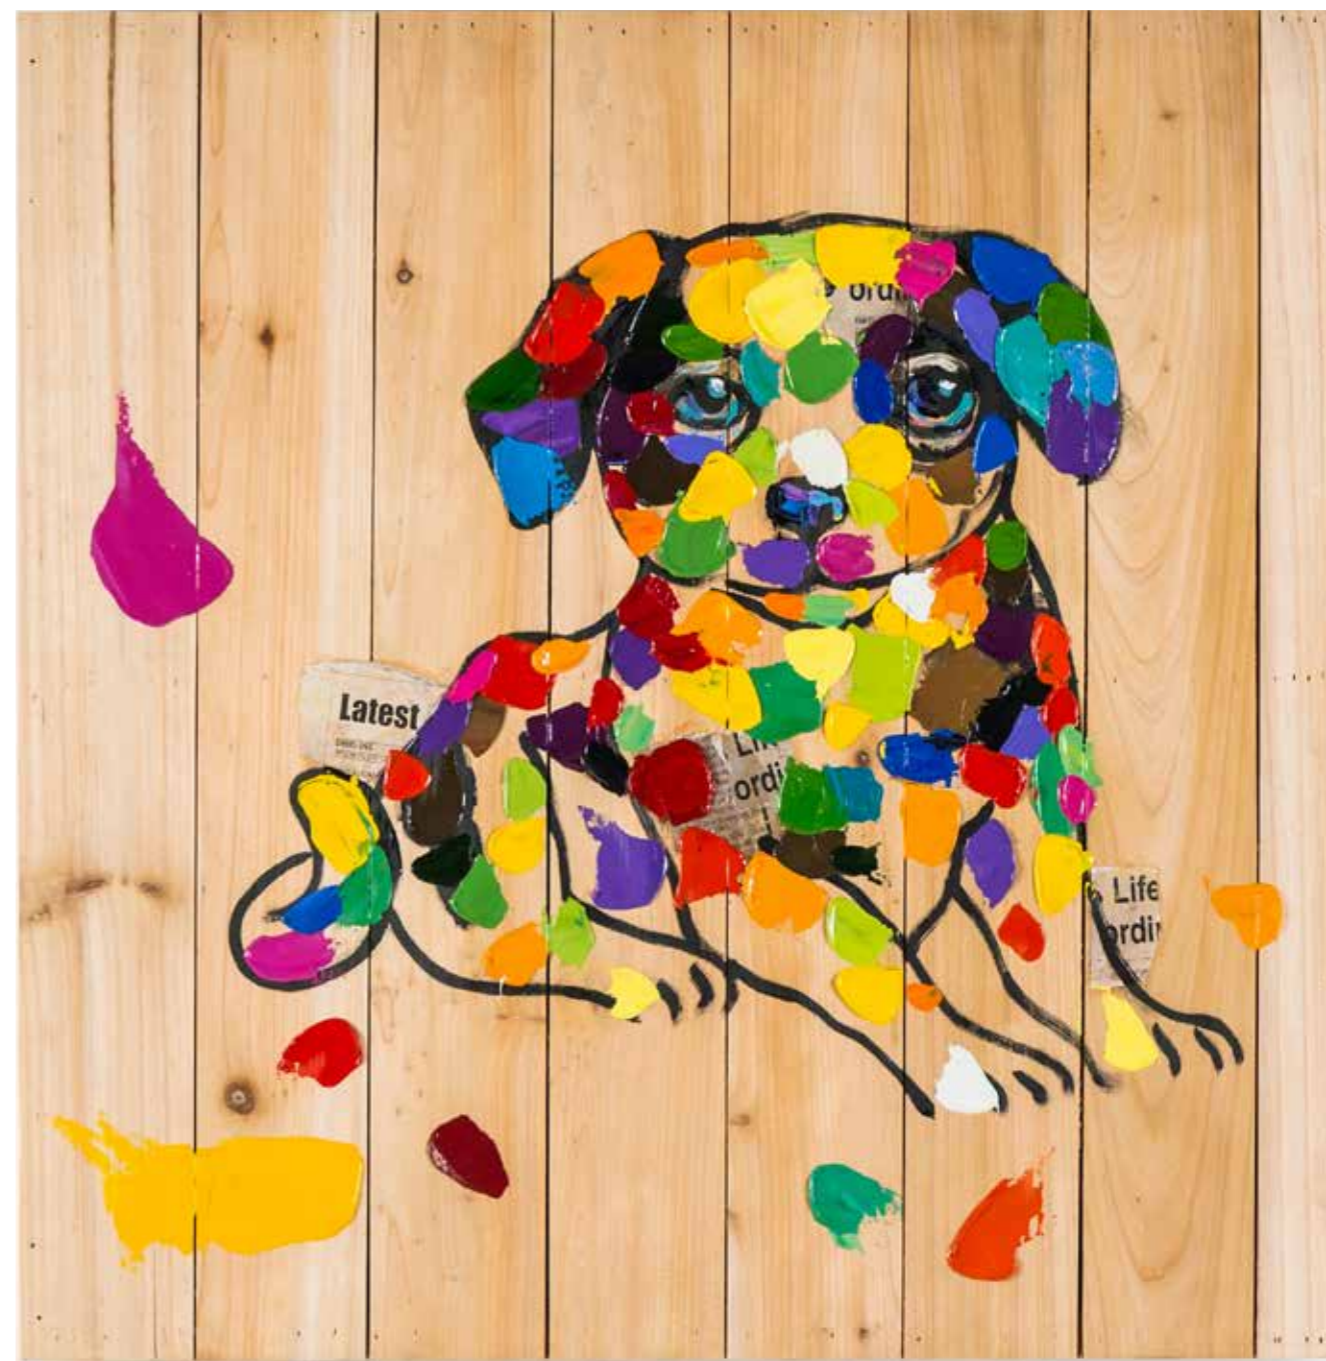

DREAMS ANIMALI

**QU/206**  
100x3,5x70  
Dipinto ad olio su tela, con tecnica a spatolatura su telaio legno

**QU/296**  
60x3,5x120  
Dipinto ad olio su tela, con tecnica a spatolatura su telaio legno

**QU/235/A**  
60x3,5x60  
Dipinto ad olio su perline, su telaio in legno