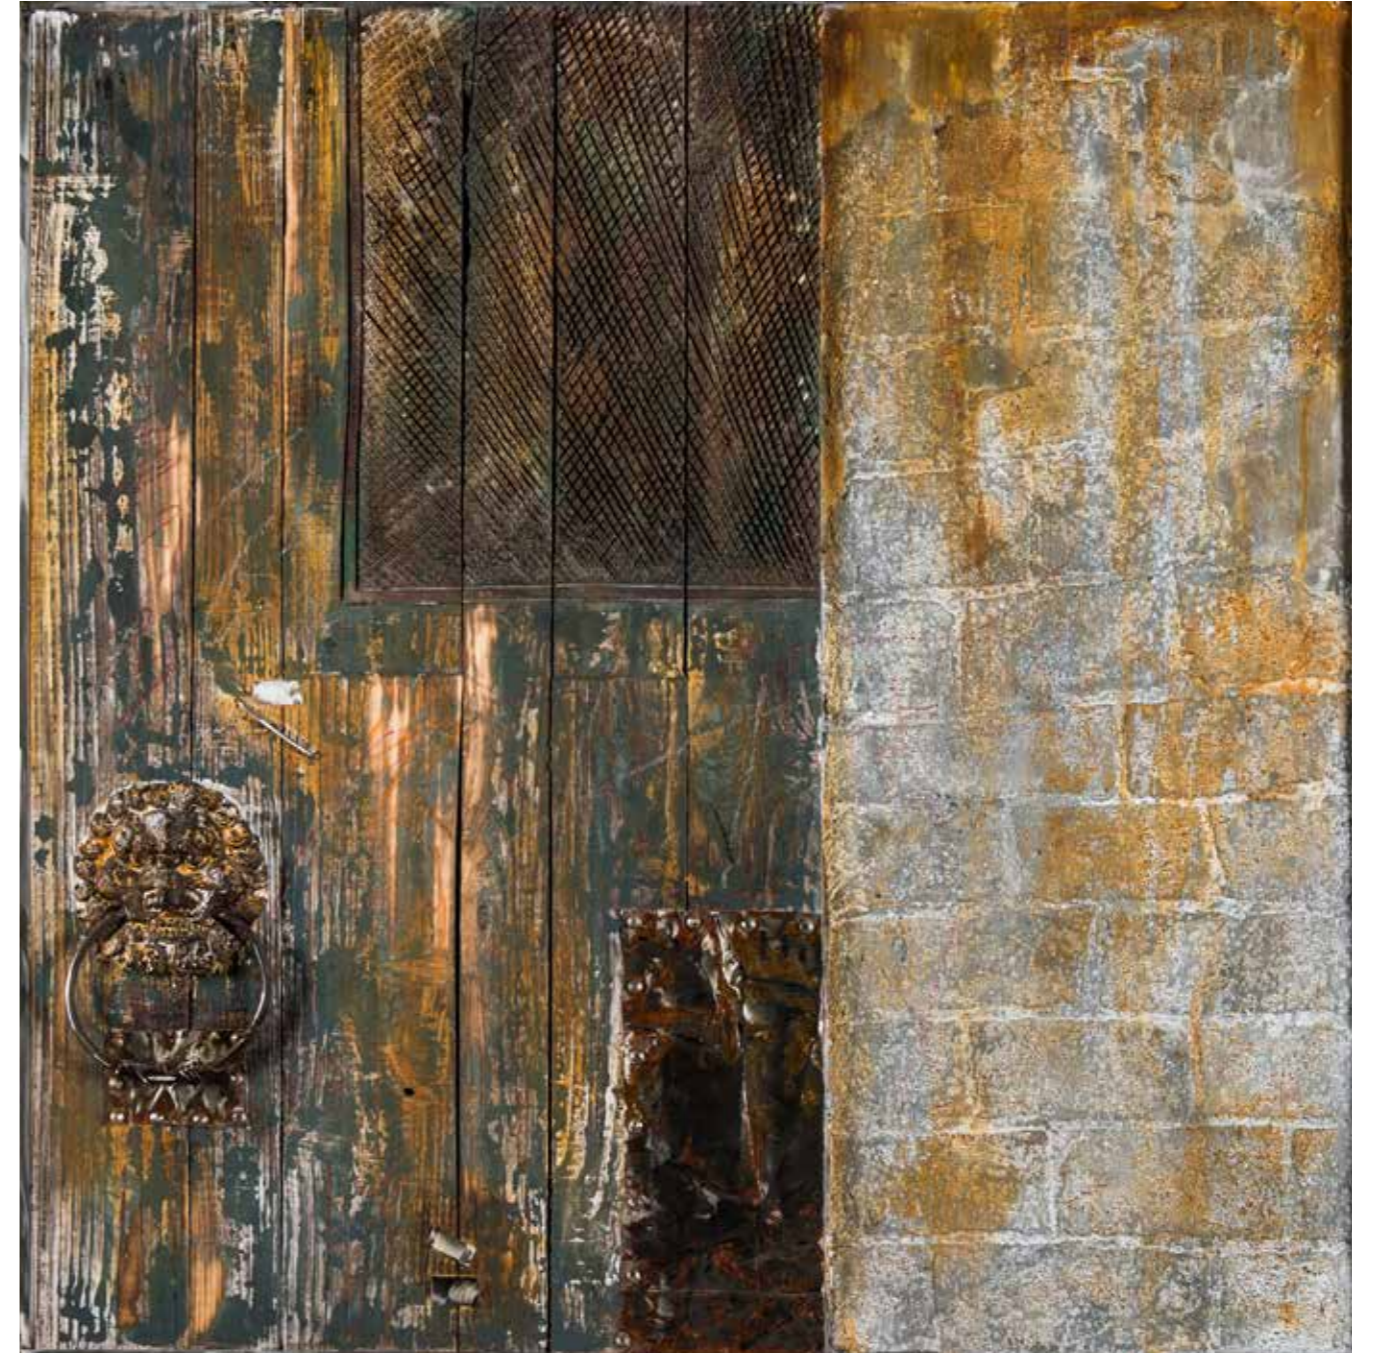

QU/261
100x3,5x100
Dipinto ad olio su legno antico con inserti decorativi in
metallo

DREAMS ASTRATTO